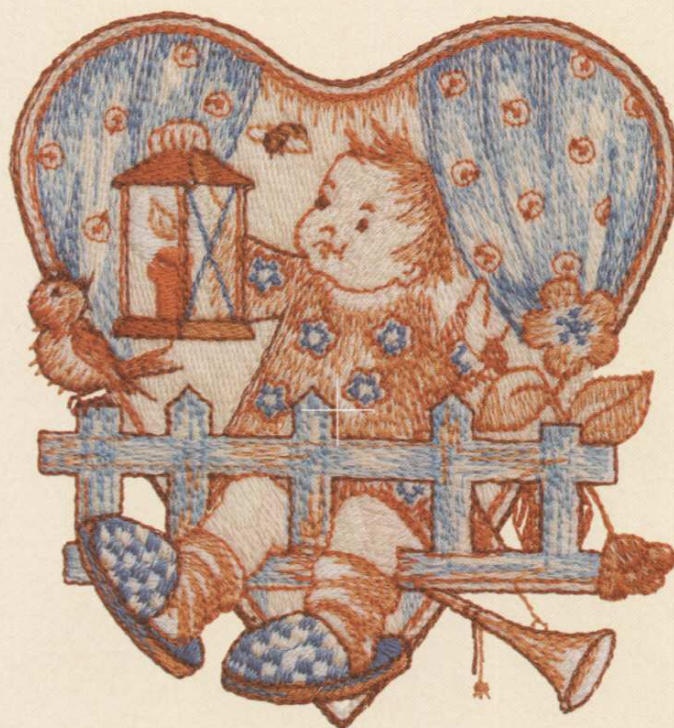

MultiFormat CD 21

Stitches: ≈ 25 400

Width: 91 mm

Height: 110 mm

Block	Color	Mettler
1	1	0512
2	2	0781
3	3	0645
4	4	0703
5	5	0822
6	6	0671
7	7	0527
8	8	0881
9	9	0531
10	10	0512
11	11	0663
12	12	0844

Estimated embroidery time

M. J. Himmels